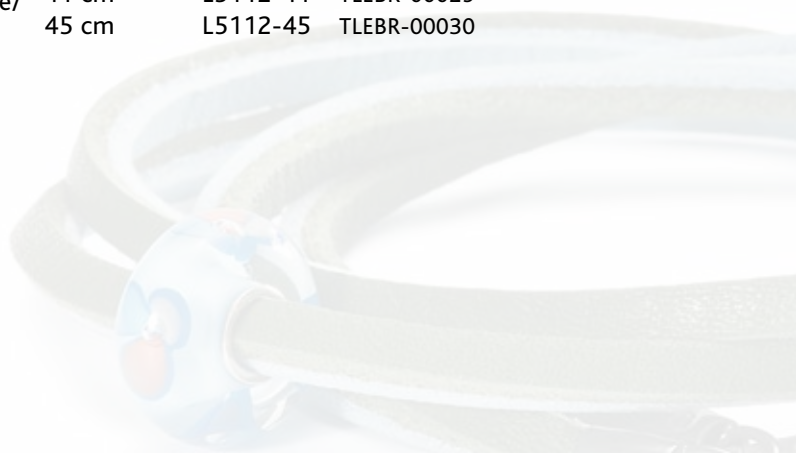

Bracciale/ Collana	Lunghezza	Articolo	30 EUR
Cuoio Beige	36 cm	L5106-36 TLEBR-00010	
	41 cm	L5106-41 TLEBR-00011	
	45 cm	L5106-45 TLEBR-00012	

Bracciale/ Collana	Lunghezza	Articolo	30 EUR
Cuoio Blu	36 cm	L5107-36 TLEBR-00013	
	41 cm	L5107-41 TLEBR-00014	
	45 cm	L5107-45 TLEBR-00015	

Bracciale/ Collana Cuoio Celeste/ Verde	Lunghezza	Articolo	30 EUR
	36 cm	L5109-36 TLEBR-00019	
	41 cm	L5109-41 TLEBR-00020	
	45 cm	L5109-45 TLEBR-00021	

Bracciale/ Collana Cuoio Rosso/ Bordeaux	Lunghezza	Articolo	30 EUR
	36 cm	L5110-36 TLEBR-00022	
	41 cm	L5110-41 TLEBR-00023	
	45 cm	L5110-45 TLEBR-00024	

Bracciale/ Collana Cuoio Giallo/ Rosa	Lunghezza	Articolo	30 EUR
	36 cm	L5111-36 TLEBR-00025	
	41 cm	L5111-41 TLEBR-00026	
	45 cm	L5111-45 TLEBR-00027	

Bracciale/ Collana Cuoio Marrone/ Beige	Lunghezza	Articolo	30 EUR
	36 cm	L5112-36 TLEBR-00028	
	41 cm	L5112-41 TLEBR-00029	
	45 cm	L5112-45 TLEBR-00030	

**Bracciale/
Collana**
Cuoio Nero/
Grigio

Lunghezza	Articolo
36 cm	L5113-36
41 cm	L5113-41
45 cm	L5113-45

TLEBR-00031
TLEBR-00032
TLEBR-00033

30 EUR

**Bracciale/
Collana**
Cuoio Marrone
Chiaro/Scuo
Scuro/Chiaro