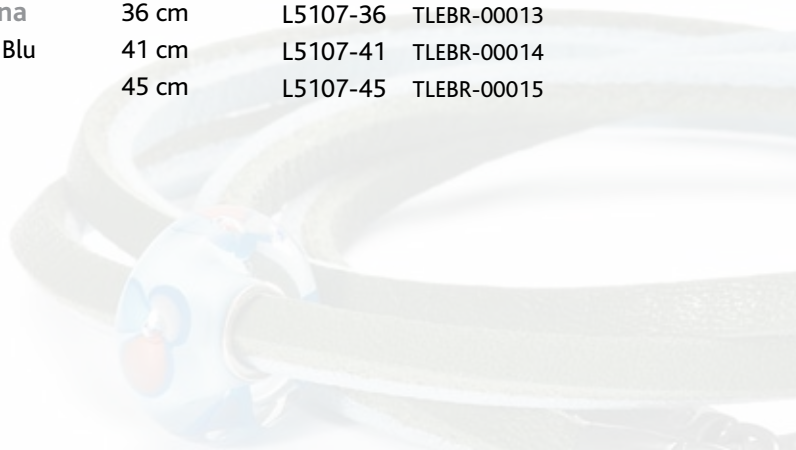

Bracciale/ Collana	Lunghezza	Articolo	30 EUR
Cuoio Nero	36 cm	L5103-36 TLEBR-00001	
	41 cm	L5103-41 TLEBR-00002	
	45 cm	L5103-45 TLEBR-00003	

Bracciale/ Collana	Lunghezza	Articolo	30 EUR
Cuoio Marrone	36 cm	L5104-36 TLEBR-00004	
	41 cm	L5104-41 TLEBR-00005	
	45 cm	L5104-45 TLEBR-00006	

Bracciale/ Collana	Lunghezza	Articolo	30 EUR
Cuoio Beige	36 cm	L5106-36 TLEBR-00010	
	41 cm	L5106-41 TLEBR-00011	
	45 cm	L5106-45 TLEBR-00012	

Bracciale/ Collana	Lunghezza	Articolo	30 EUR
Cuoio Blu	36 cm	L5107-36 TLEBR-00013	
	41 cm	L5107-41 TLEBR-00014	
	45 cm	L5107-45 TLEBR-00015	

Bracciale/ Collana Cuoio Celeste/ Verde	Lunghezza	Articolo	30 EUR
	36 cm	L5109-36 TLEBR-00019	
	41 cm	L5109-41 TLEBR-00020	
	45 cm	L5109-45 TLEBR-00021	

Bracciale/ Collana Cuoio Rosso/ Bordeaux	Lunghezza	Articolo	30 EUR
	36 cm	L5110-36 TLEBR-00022	
	41 cm	L5110-41 TLEBR-00023	
	45 cm	L5110-45 TLEBR-00024	

Lunghezza	Articolo	
36 cm	L5120-36	TLEBR-00052
41 cm	L5120-41	TLEBR-00053
45 cm	L5120-45	TLEBR-00054

30 EUR

Bracciale
di Pelle, Bianco

Articolo:
L5200

TLEBR-00055

22 EUR

Bracciale
di Pelle, Nero

Articolo:
L5201